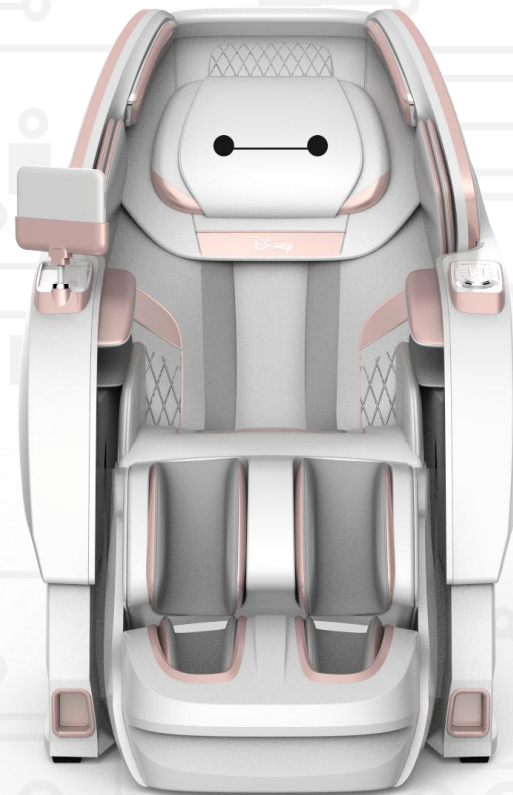

# 产品功能

产品	产品特点	产品与漫威英雄结合点	视频建议方向	关键词
<b>大白款</b> (功能类似款 8610)	<ul style="list-style-type: none"> <li>■ <b>双子机芯</b>：3D深层筋膜按摩机芯+腰臀专用按摩机芯</li> <li>■ <b>模拟悬浮舱按摩系统</b>：零重力，多气囊，减少脊椎与关节压力，轻松入眠</li> <li>■ <b>智能语音交互生态系统</b>：科大讯飞智能语音系统，环绕立体声，喜马拉雅云内容平台，暴风魔镜VR虚拟体验</li> <li>■ <b>全方位拉伸体验系统</b>：长导轨嵌入半身行走机芯，SL型导轨，按摩面积增加；360°气囊拉伸，内嵌滚轮</li> </ul>	大白治愈系的外形、性格、医疗能力等特点与产品萌系外形、零重力助眠，治愈疲惫的特性高度契合	科技感与人文舒缓治愈感并重 糅合大白与产品形象，展现产品4大系统温柔治愈特点	<b>温暖守护</b>
<b>黑豹款</b> (功能类似款 8900)	<ul style="list-style-type: none"> <li>■ <b>双子机芯</b>：3D深层筋膜按摩机芯+腰臀专用按摩机芯</li> <li>■ <b>柔性导轨</b>：行业内第一款真正实现泰式拉筋的按摩椅</li> <li>■ 智能语音、<b>专利小腿</b>（双向伸缩小腿）、平板控制、扶手按键</li> <li>■ <b>50层气囊</b>，全身按摩</li> <li>■ 可躺倒角度更多、按摩有效行程更广、拉伸效果更好、拉伸幅度更大</li> <li>■ <b>精选6种程序</b>：双子星坐（拉伸舒缓）、天龙星坐（男性大力度）、仙女星坐（女性小拉伸延展）、总裁尊享、女王尊享、乐龄尊享</li> </ul>	1.黑豹具有超乎常人的速度、体能、力量感官，男性特征明显，与产品强劲的双子机芯、柔性导轨和更大幅度的按摩契合  2.产品定位高端，中年成功人士受众多，与黑豹代表的权势地位和性格契合	力量感、锋芒感、科技感画面 展现产品双子机芯、柔性导轨双向伸缩小腿、拉伸幅度和躺倒角度等特点	<b>黑科技</b>

# 视频规划

- **视频时长**：60s
- **推进节奏**：大白款618、黑豹款9月
- **视频结构**：为保持系列视频一致性，视频结构如下  
第一部分：开篇从IP形象的眼部开始，延展出现整个IP形象。  
第二部分：由IP形象过渡到产品外观及功能介绍。  
第三部分：以IP形象结束功能展示，以及贴合IP及产品功能的一句总结文案。  
第四部分：品牌slogan落版。
- **视频配音**：科技感女声
- **色调**：  
大白——灰白为主  
黑豹——黑色+金色  
蜘蛛侠——红色+蓝色+金色
- **剪辑版本**：60s（传播）、45s（主图）、30s（抖音）、15s（微信）

# 脚本思路

功能	展示点	画面	运动方式	备注	时长	文字 (暂定)	
开篇	大白款名字和外观设计灵感源自电影《超能陆战队》。		白灰色空间内，一个黑点出现，延伸出另外一个黑点，大白的头部显现	一镜	4S		
			镜头一边后移一边旋转，大白左图的状态露出（人物和背景去除），大白幻化成荣泰按摩椅，飘浮在空中		4S		
模拟悬浮舱按摩系统	零重力，多气囊。减少脊椎与关节压力，轻松入眠。		按摩椅漂浮在空中，缓慢旋转，角度打开到最舒适的状态，		3S	模拟悬浮舱按摩系统	
			站立的大白做向后坐下的动作，胸口右侧泛起红色光晕，特效处理幻化成按摩椅，		3S	红光代表大白累了，要坐下，经过按摩椅的按摩，红光变乘绿光，大白状态恢复，寓指大白款按摩椅有像大白一样的治愈，缓解疲劳的能力	
			按摩椅调整角度，滚轮及导轨运动，气囊收缩，镜头缓慢旋转至按摩椅正侧面，特效处理按摩椅幻化成大白，		4S		零重力，多气囊，缓解疲劳，轻松入眠
			大白做萌态的弹性动画，大白胸前的红色光晕变成淡绿色光晕，特效处理幻化成按摩椅的正侧面，		3S		